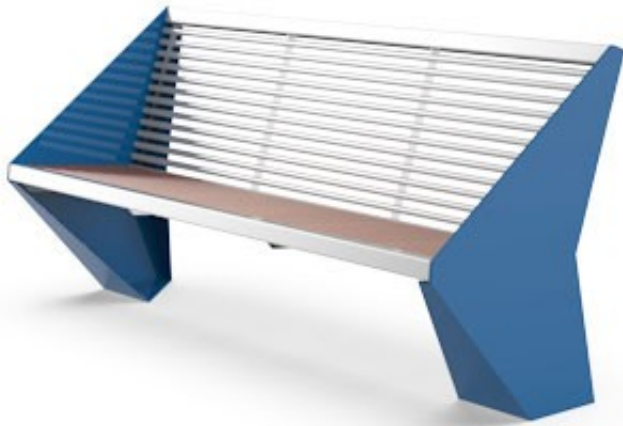

[Ławka Letter 001273](#)