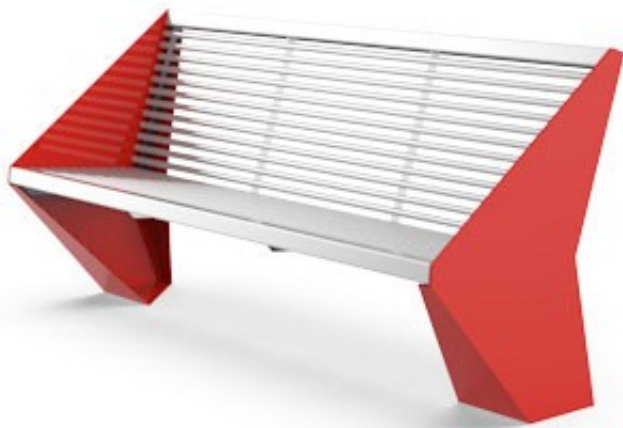

[Ławka Letter 001274](#)

Produkt został dodany do schowka

[Kontynuuj przeglądanie](#)