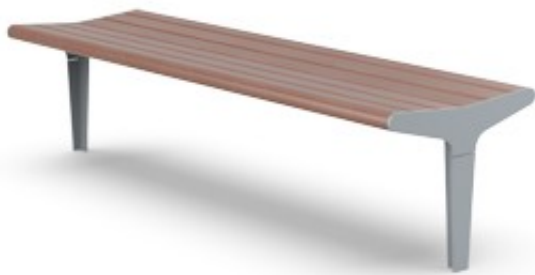

Opis

Szukasz lekkiej i wygodnej **ławki metalowej**, która stanie się prawdziwą ozdobą otoczenia? W takim razie poznaj nowość w naszej ofercie – ławkę bez oparcia z drewnianym siedziskiem, która znakomicie sprawdzi się w otoczeniu nowoczesnej betonowej architektury. Stylowe drewno sprawi, że przestrzeń nabierze ciepłego i przytulnego charakteru. Dopasuj do **ławki ulicznej** inne produkty z kolekcji Flow, takie jak stojak rowerowy oraz słupki miejskie.

Meble miejskie z kolekcji

[Ławka Flow 001251](#)

[Ławka Flow 001252](#)

[Ławka Flow 001253](#)

[Ławka Flow 001254](#)

[Ławka Flow 001255](#)

[Ławka Flow 001256](#)

[Ławka Flow 001257](#)