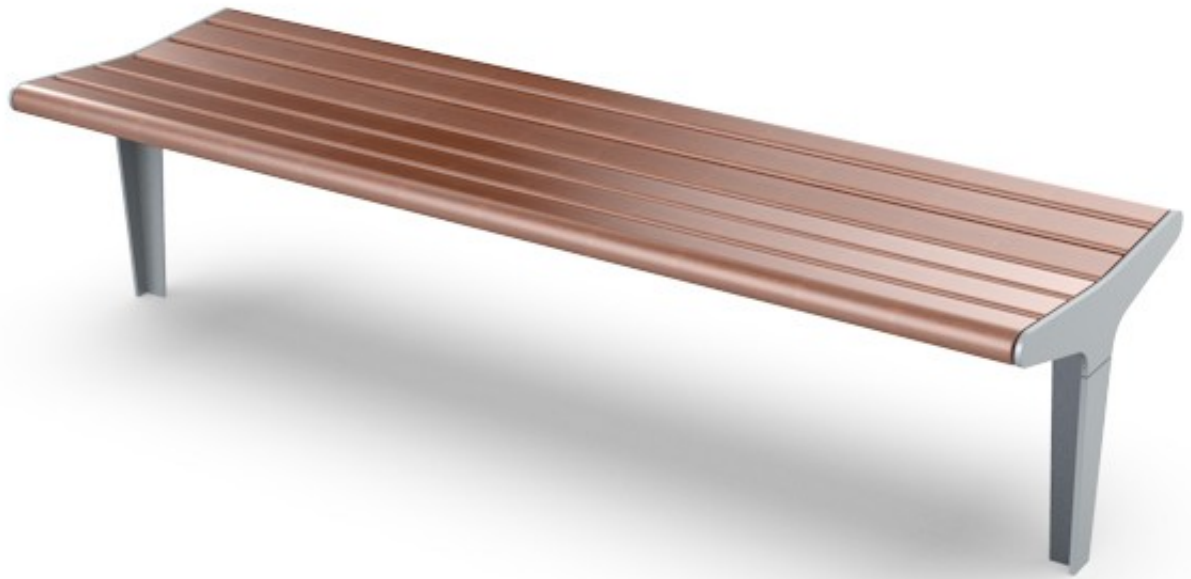

•

•

•

Ławka Flow 001254

[Zapytaj o cenę](#)

[Drukuj](#)

Numer Katalogowy: 001254
Kategoria: [Ławki i Stoły](#)
Kolekcja: [Flow](#)
Projekt: Andrzej Klisz

[Opis](#) [Dane techniczne](#) [Kolorystyka](#) [Pliki do pobrania](#)

Opis

Szukasz lekkiej i wygodnej **ławki metalowej**, która stanie się prawdziwą ozdobą otoczenia? W takim razie poznaj nowość w naszej ofercie – ławkę bez oparcia z drewnianym siedziskiem, która znakomicie sprawdzi się w otoczeniu nowoczesnej betonowej architektury. Stylowe drewno sprawi, że przestrzeń nabierze ciepłego i przytulnego charakteru. Dopasuj do **ławki ulicznej** inne produkty z kolekcji Flow, takie jak stojak rowerowy oraz słupki miejskie.

Dane techniczne

Wymiary

001254

wysokość:

szerokość:

długość:

42 cm

50 cm

162 cm

Sposób montażu

ławka miejska Flow jest montowana przez wykopanie fundamentów

Rysunek techniczny

-

Materialy

- siedzisko: **drewno egzotyczne olejowane**
- podstawy: **stal lakierowana**

[Materialy](#)