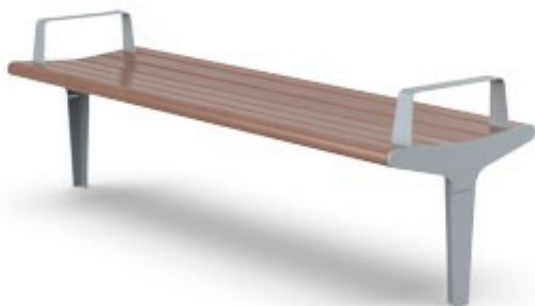

[Ławka Flow 001253](#)