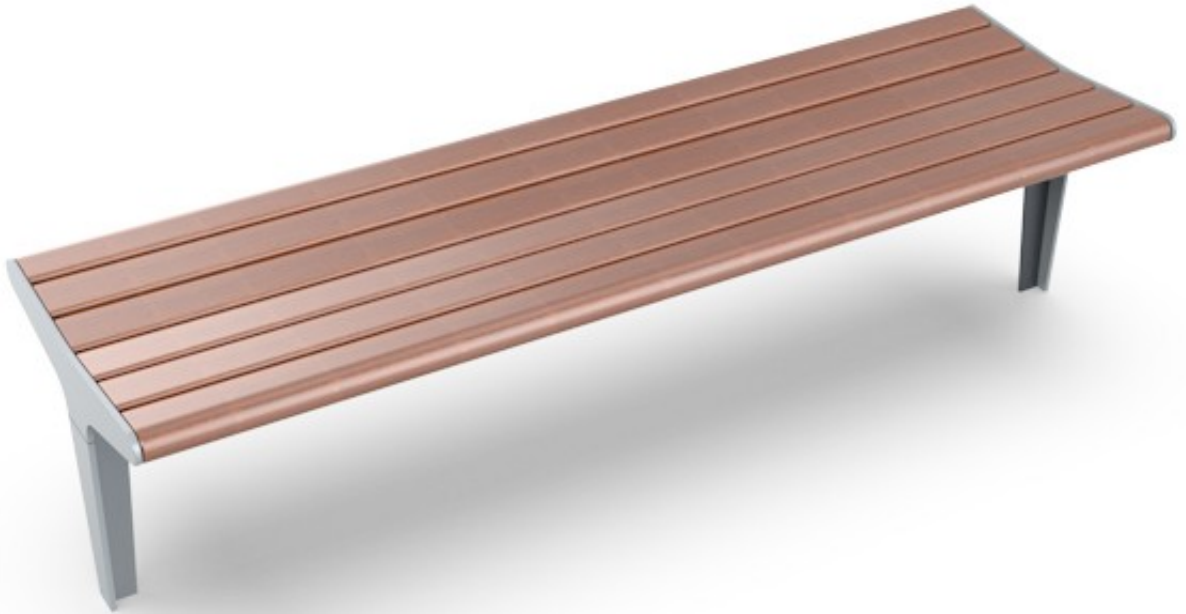

•

•

•

Ławka Flow 001254

[Zapytaj o cenę](#)

[Drukuj](#)

Numer Katalogowy: 001254
Kategoria: [Ławki i Stoły](#)
Kolekcja: [Flow](#)
Projekt: Andrzej Klisz

[Opis](#) [Dane techniczne](#) [Kolorystyka](#) [Pliki do pobrania](#)

Opis

Szukasz lekkiej i wygodnej **ławki metalowej**, która stanie się prawdziwą ozdobą otoczenia? W takim razie poznaj nowość w naszej ofercie – ławkę bez oparcia z drewnianym siedziskiem, która znakomicie sprawdzi się w otoczeniu nowoczesnej betonowej architektury. Stylowe drewno sprawi, że przestrzeń nabierze ciepłego i przytulnego charakteru. Dopasuj do **ławki ulicznej** inne produkty z kolekcji Flow, takie jak stojak rowerowy oraz słupki miejskie.

Dane techniczne

Wymiary

001254

wysokość:

szerokość:

długość:

42 cm

50 cm

162 cm

Sposób montażu

ławka miejska Flow jest montowana przez wykopanie fundamentów

Rysunek techniczny

-

Materialy

- siedzisko: **drewno egzotyczne olejowane**
- podstawy: **stal lakierowana**

[Materialy](#)