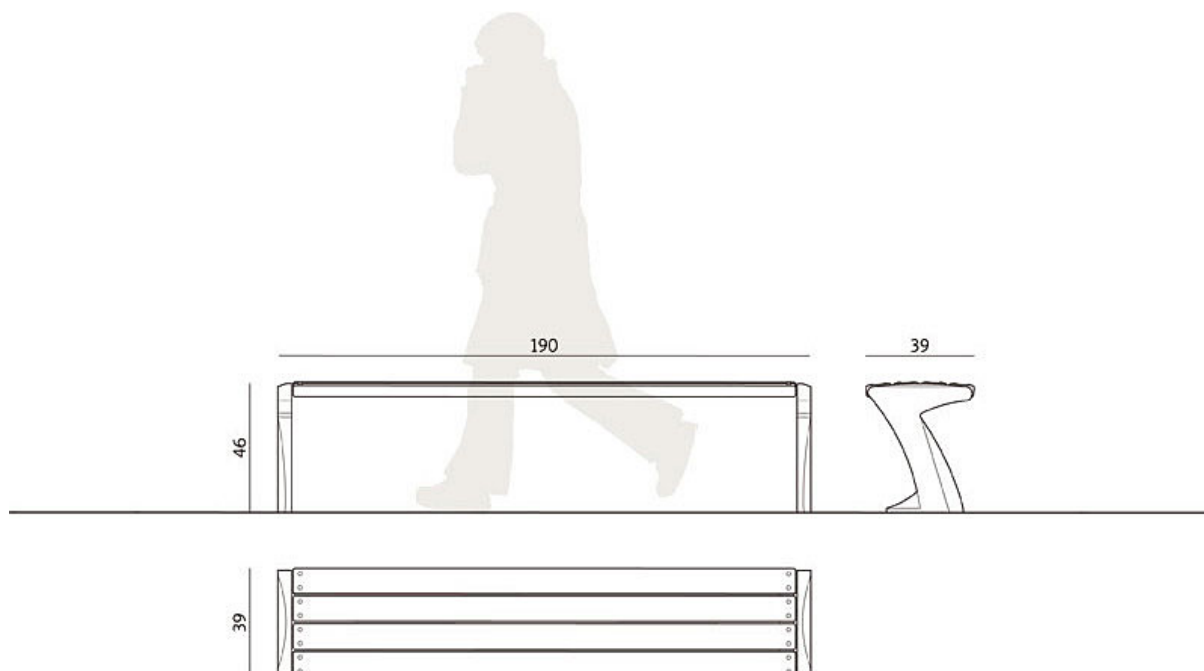

### WYMIARY

001129

wysokość:	46 cm
szerokość:	39 cm
długość:	190 cm
waga ławki:	ok. 32 kg
waga fundamentów:	ok. 54 kg

# SPOSÓB MONTAŻU

ławka miejska bez oparcia Tallin jest montowana przez wkopanie fundamentów