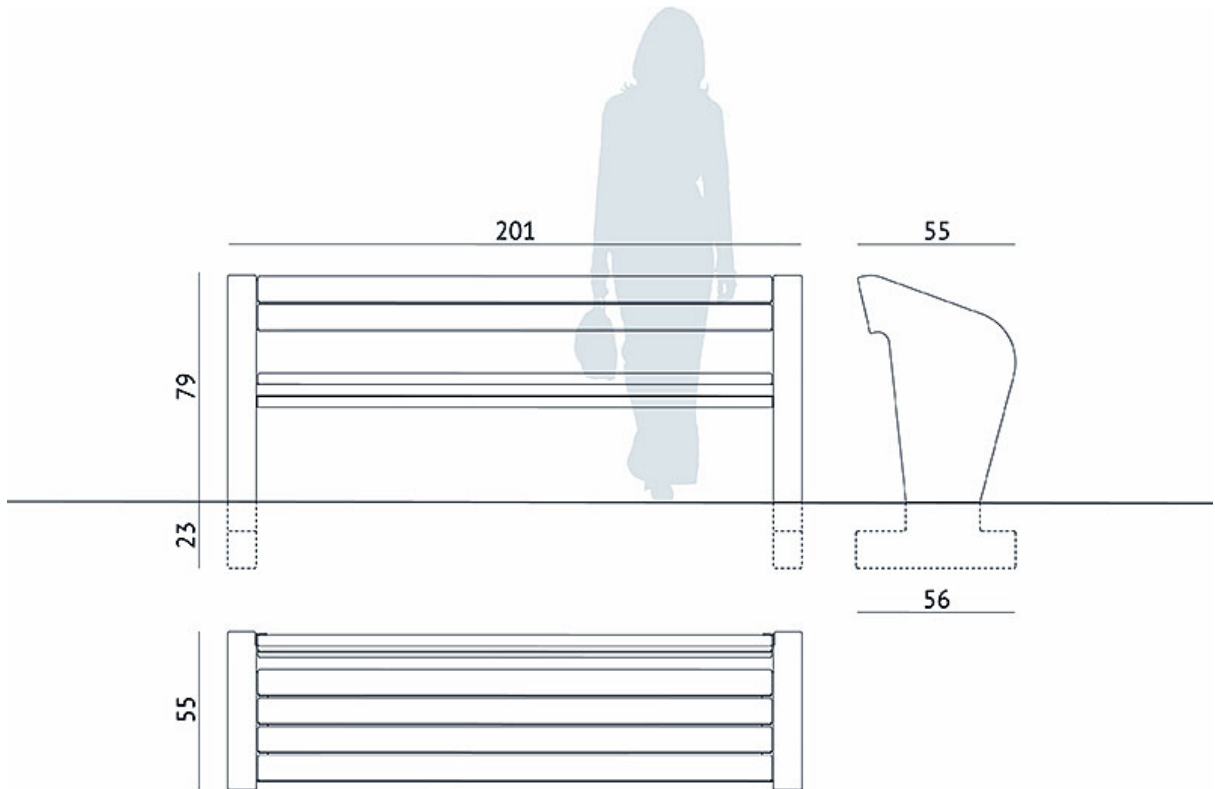

ŁAWKA Z OPARCIEM

Nr katalogowy: 001331

Kategoria: Ławki i Stoły

Kolekcja: Navan

WYMIARY

001331

wysokość:	79 cm
szerokość:	55 cm
długość:	201 cm
waga:	ok. 220 kg

RYSUNEK TECHNICZNY

SPOSÓB MONTAŻU

ławka parkowa z oparciem Navan jest montowana przez wkopanie fundamentów

MATERIAŁY

siedzisko, oparcie: drewno iglaste lakierowane

wzmocnienie siedziska: stal lakierowana

podstawy: beton piaskowany lub malowany

KOLORYSTYKA

SIEDZISKO, OPARCIE:

TEAK

ORZECH

WZMOCNIENIE SIEDZISKA:

SZARY RAL 9007

GRAFIT RAL 7021

PODSTAWY – BETON PIASKOWANY:

NATURALNY SZARY

PODSTAWY – BETON MALOWANY:

SZARY

JASNY GRAFIT

GRAFIT