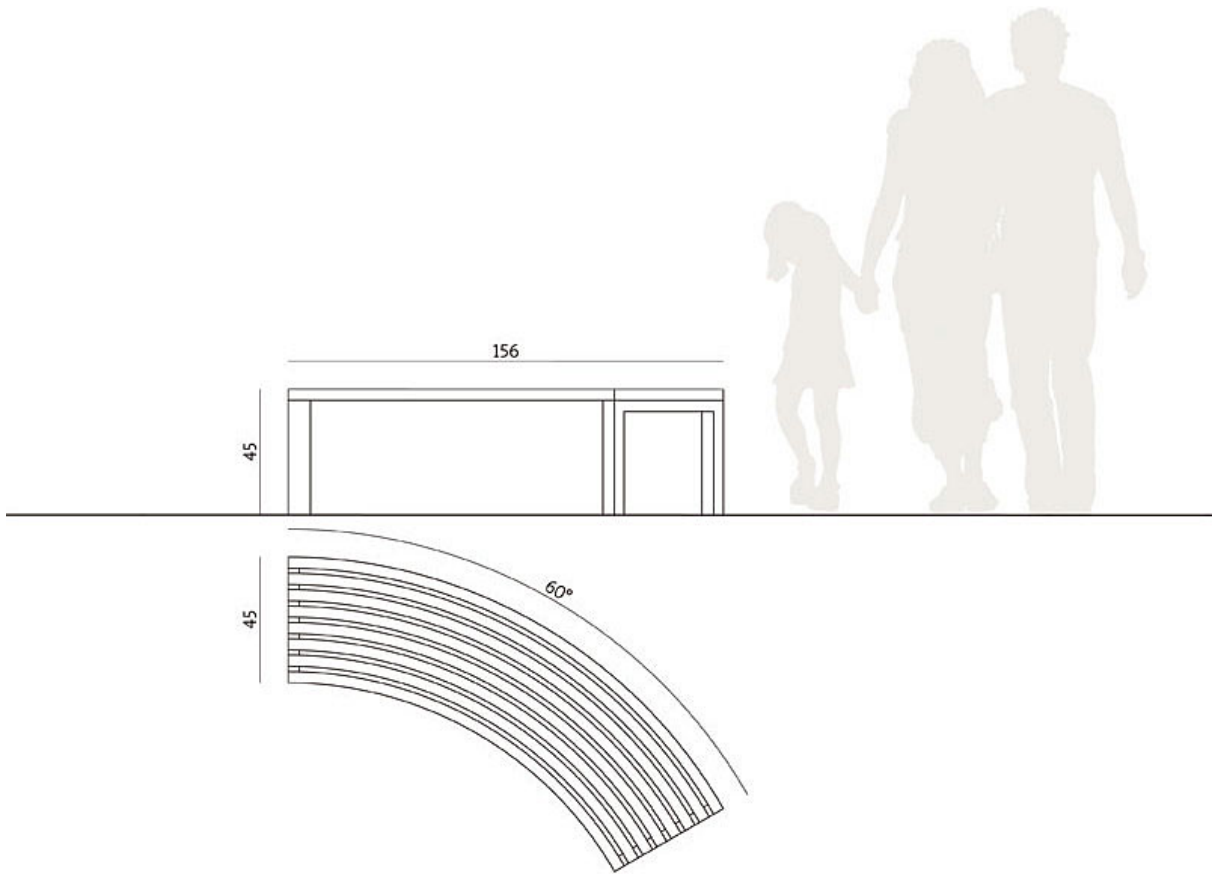

### WYMIARY

001227

wysokość:	45 cm
promień zewnętrzny:	180 cm
promień wewnętrzny:	135 cm
waga:	ok. 58 kg

## SPOSÓB MONTAŻU

ławka stalowa bez oparcia Kemi jest montowana przez przykręcenie do podłoża