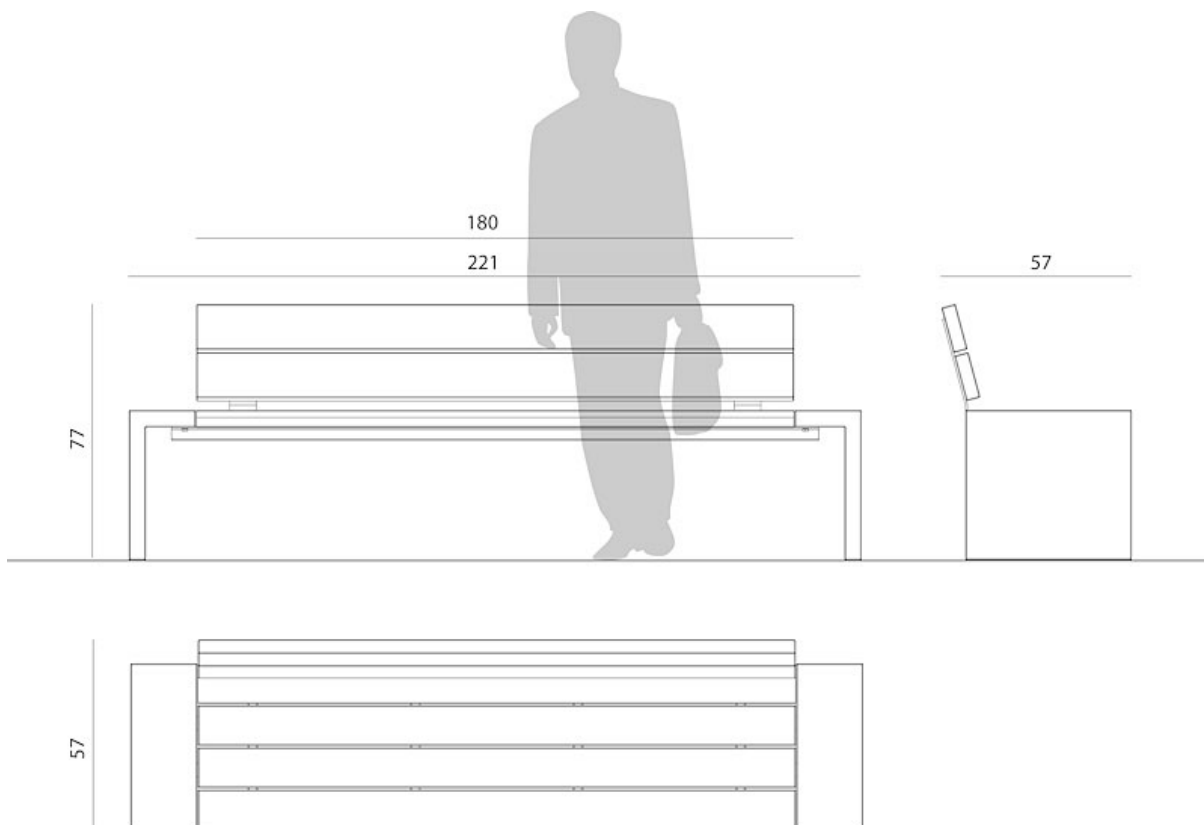

ŁAWKA Z OPARCIEM

Nr katalogowy: 001701

Kategoria: Ławki i Stoły

Kolekcja: Deva

WYMIARY

001701

wysokość:	77 cm
szerokość:	57 cm
długość:	221 cm
waga:	ok. 110 kg

RYSUNEK TECHNICZNY

SPOSÓB MONTAŻU

ławka miejska z oparciem Deva jest montowana przez zabetonowanie elementów kotwiących

MATERIAŁY

siedzisko, oparcie: drewno egzotyczne olejowane
wzmocnienie siedziska i oparcia: stal lakierowana
podstawy: konglomerat kwarcowy

KOLORYSTYKA

SIEDZISKO, OPARCIE:

DREWNO EGZOTYCZNE

WZMOCNIENIE OPARCIA:

SZARY RAL 9007