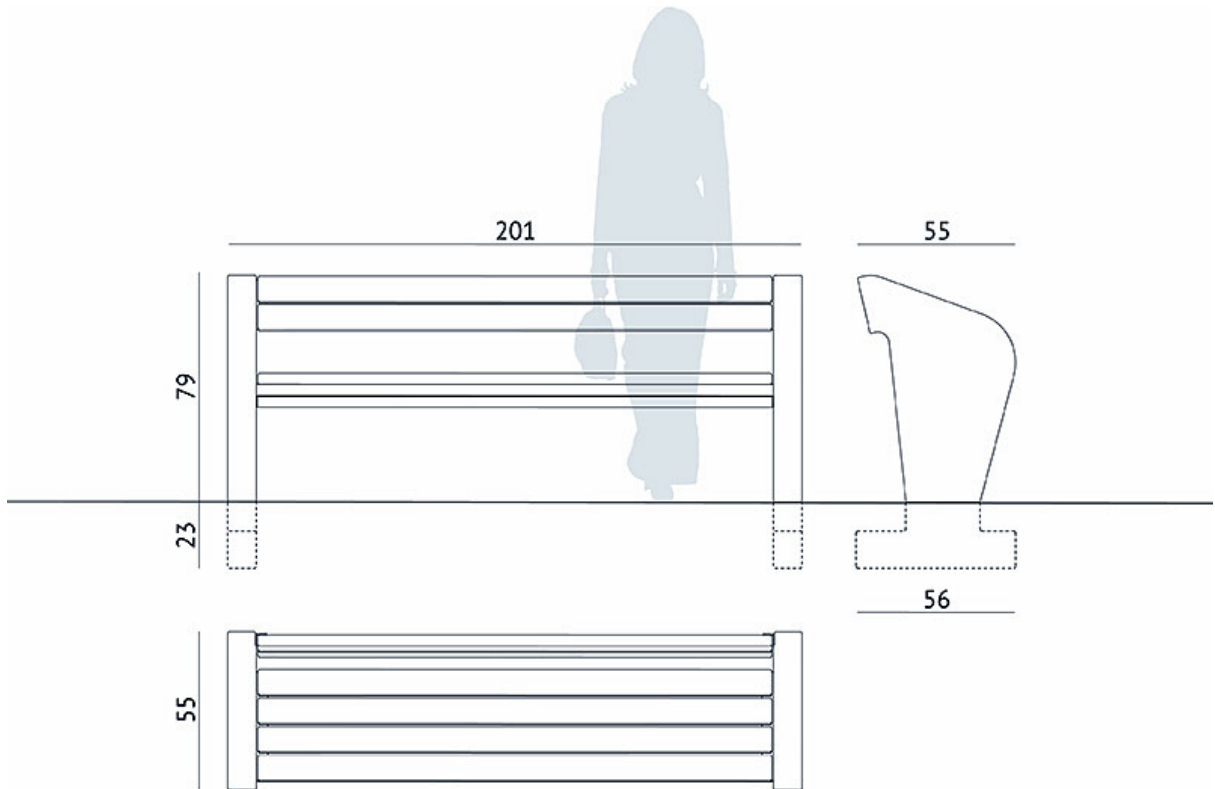

ŁAWKA Z OPARCIEM

Nr katalogowy: 001331

Kategoria: Ławki i stoły

Kolekcja: Navan

WYMIARY

001331

wysokość:	79 cm
szerokość:	55 cm
długość:	201 cm
waga:	ok. 220 kg

RYSUNEK TECHNICZNY

SPOSÓB MONTAŻU

ławka parkowa z oparciem Navan jest montowana przez wkopanie fundamentów

MATERIAŁY

siedzisko, oparcie: drewno iglaste lakierowane

wzmocnienie siedziska: stal lakierowana

podstawy: beton piaskowany lub malowany

KOLORYSTYKA

SIEDZISKO, OPARCIE:

TEAK

ORZECH

WZMOCNIENIE SIEDZISKA:

SZARY RAL 9007

GRAFIT RAL 7021

PODSTAWY – BETON PIASKOWANY:

NATURALNY SZARY

PODSTAWY – BETON MALOWANY:

SZARY

JASNY GRAFIT

GRAFIT