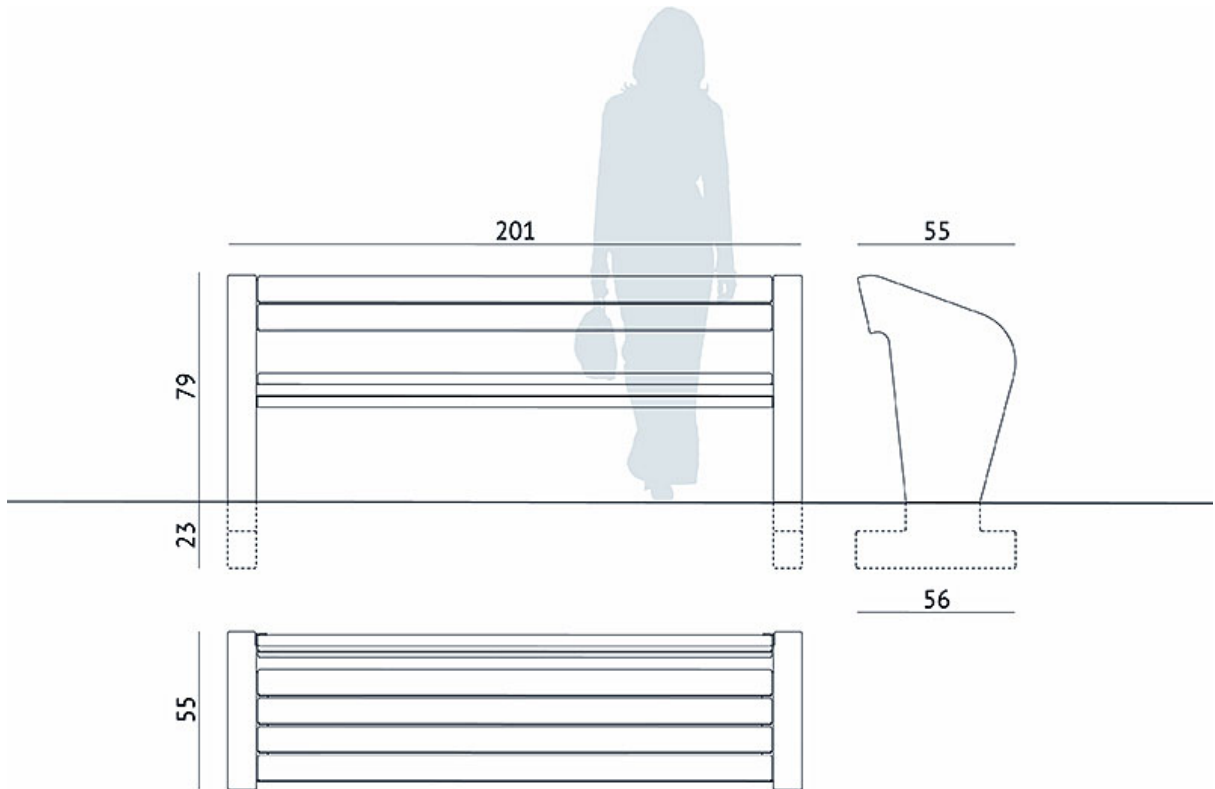

## ŁAWKA Z OPARCIEM

Nr katalogowy: 001331

Kategoria: Ławki i Stoły

Kolekcja: Navan

### WYMIARY

001331

wysokość:	79 cm
szerokość:	55 cm
długość:	201 cm
waga:	ok. 220 kg

### RYSUNEK TECHNICZNY

## SPOSÓB MONTAŻU

ławka parkowa z oparciem Navan jest montowana przez wkopanie fundamentów