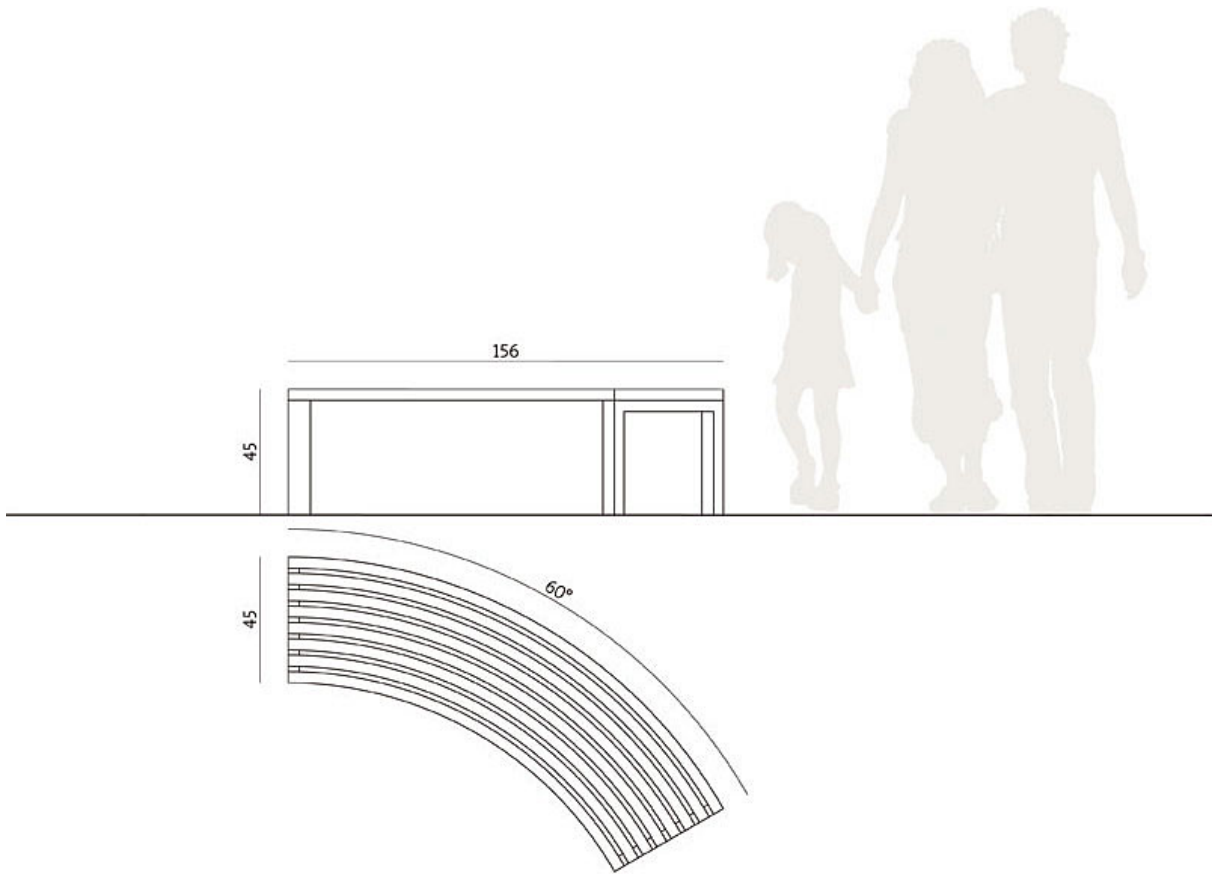

ŁAWKA BEZ OPARCIA

Nr katalogowy: 001227

Kategoria: Ławki i Stoły

Kolekcja: Kemi

WYMIARY

001227

wysokość:	45 cm
promień zewnętrzny:	180 cm
promień wewnętrzny:	135 cm
waga:	ok. 58 kg

RYSUNEK TECHNICZNY

SPOSÓB MONTAŻU

ławka stalowa bez oparcia Kemi jest montowana przez przykręcenie do podłoża

MATERIAŁY

stal lakierowana

KOLORYSTYKA

GRAFIT RAL 7021

CZERŃ RAL 9005