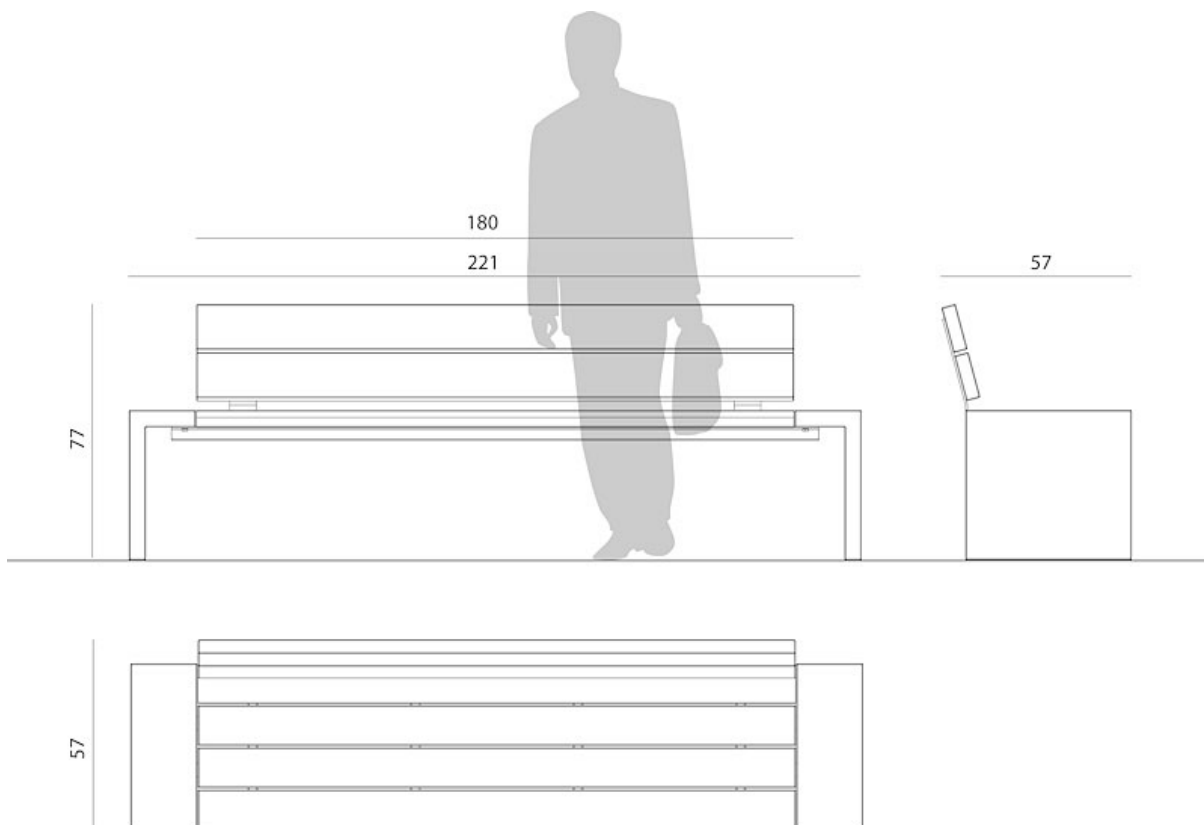

## ŁAWKA Z OPARCIEM

Nr katalogowy: 001701

Kategoria: Ławki i Stoły

Kolekcja: Deva

### WYMIARY

001701

wysokość:	77 cm
szerokość:	57 cm
długość:	221 cm
waga:	ok. 110 kg

## SPOSÓB MONTAŻU

ławka miejska z oparciem Deva jest montowana przez zabetonowanie elementów kotwiących

## KOLORYSTYKA

WZMOCNIENIE SIEDZISKA I OPARCIA:

SZARY RAL 9007

SZARY GRAFIT 7021