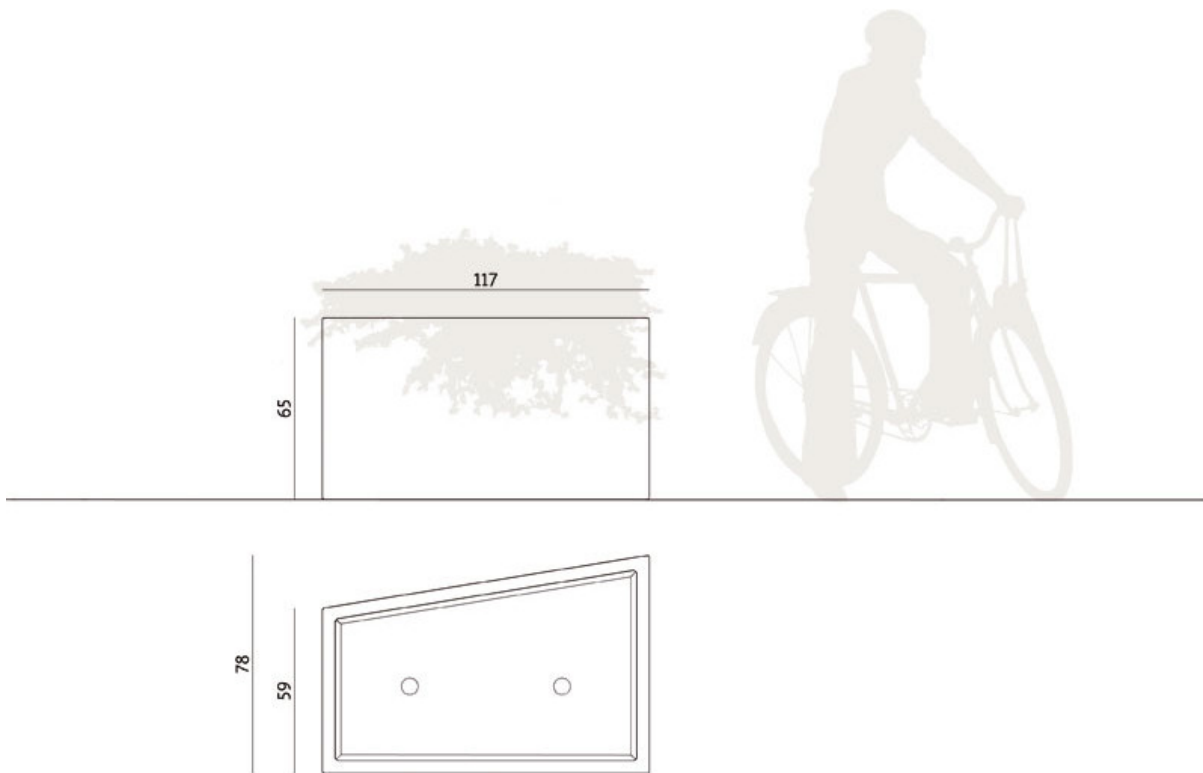

# DONICA

Nr katalogowy: 133148

Kategoria: Donice

Kolekcja: Intal

## WYMIARY

133148

wysokość:	65 cm
szerokość:	78/59 cm
długość:	117 cm
waga:	ok. 360 kg

## SPOSÓB MONTAŻU

donica betonowa Intal jest wolnostojąca