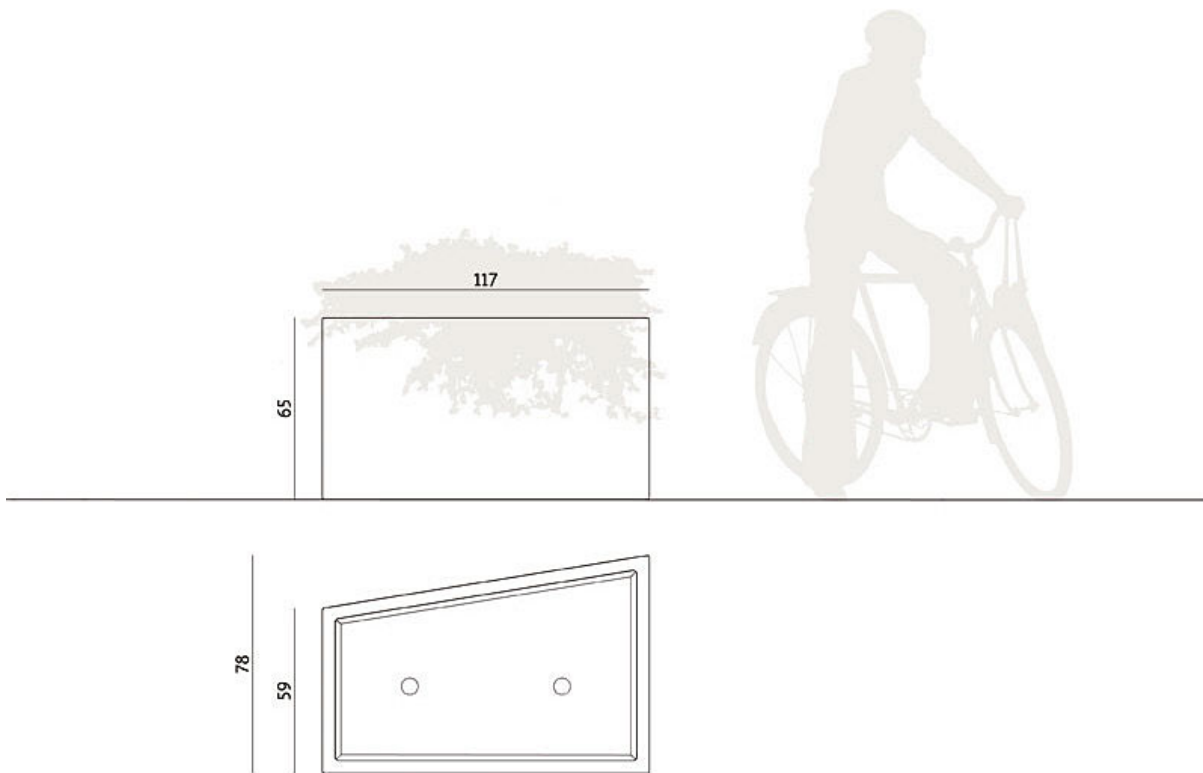

DONICA

Nr katalogowy: 133148

Kategoria: Donice

Kolekcja: Intal

WYMIARY

133148

wysokość:	65 cm
szerokość:	78/59 cm
długość:	117 cm
waga:	ok. 360 kg

RYSUNEK TECHNICZNY

SPOSÓB MONTAŻU

donica betonowa Intal jest wolnostojąca

MATERIAŁY

beton piaskowany lub malowany

KOLORYSTYKA

BETON PIASKOWANY:

NATURALNY SZARY

BETON MALOWANY: