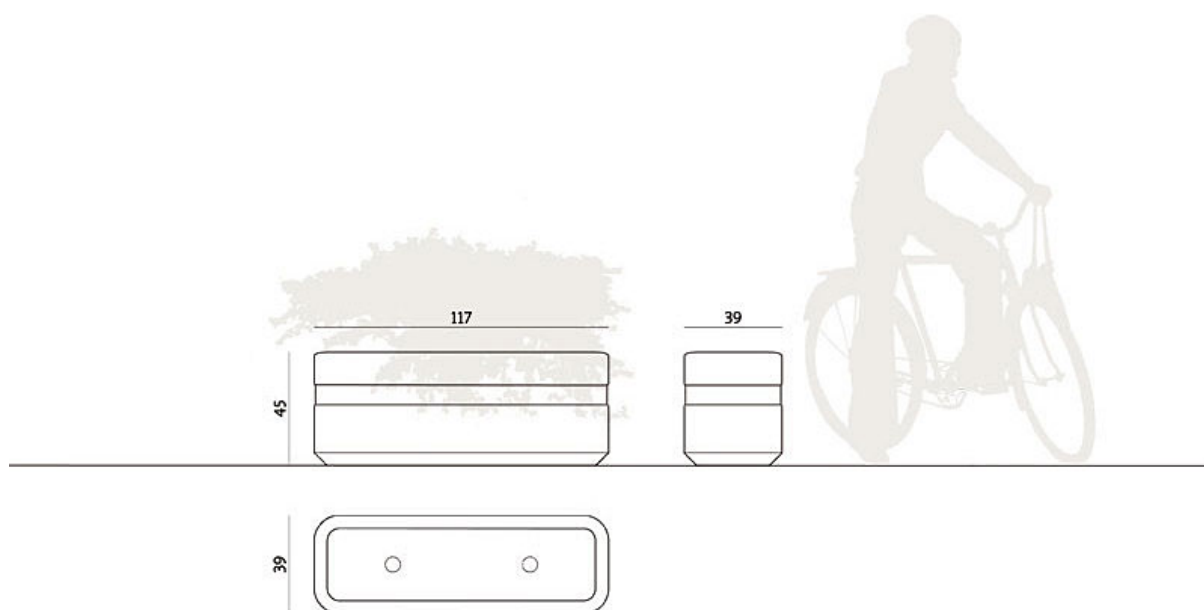

DONICA

Nr katalogowy: 133139

Kategoria: Donice

Kolekcja: Genewa

WYMIARY

133139

wysokość:	45 cm
szerokość:	39 cm
długość:	117 cm
waga:	ok. 169 kg

RYSUNEK TECHNICZNY

SPOSÓB MONTAŻU

donica miejska Genewa jest wolnostojąca

MATERIAŁY

beton piaskowany lub malowany

KOLORYSTYKA

OBUDOWA - BETON PIASKOWANY:

NATURALNY SZARY

OBUDOWA - BETONA MALOWANY:

SZARY

JASNY GRAFIT

GRAFIT

ZDOBIENIE:

BETON MALOWANY
W KOLORZE MIEDZI